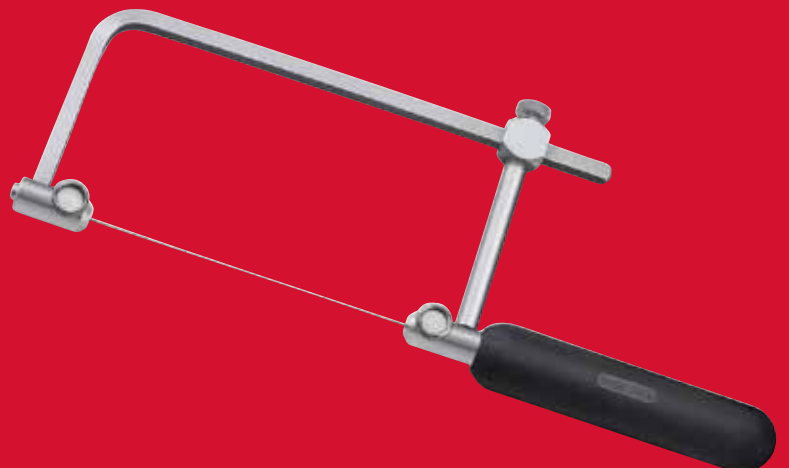

Sägebogen VALLORBE

Sägebogen Vallorbe mit Schnellspannsystem - perfekt passend!
Ausladung 75 mm.

Ref.: 4543169